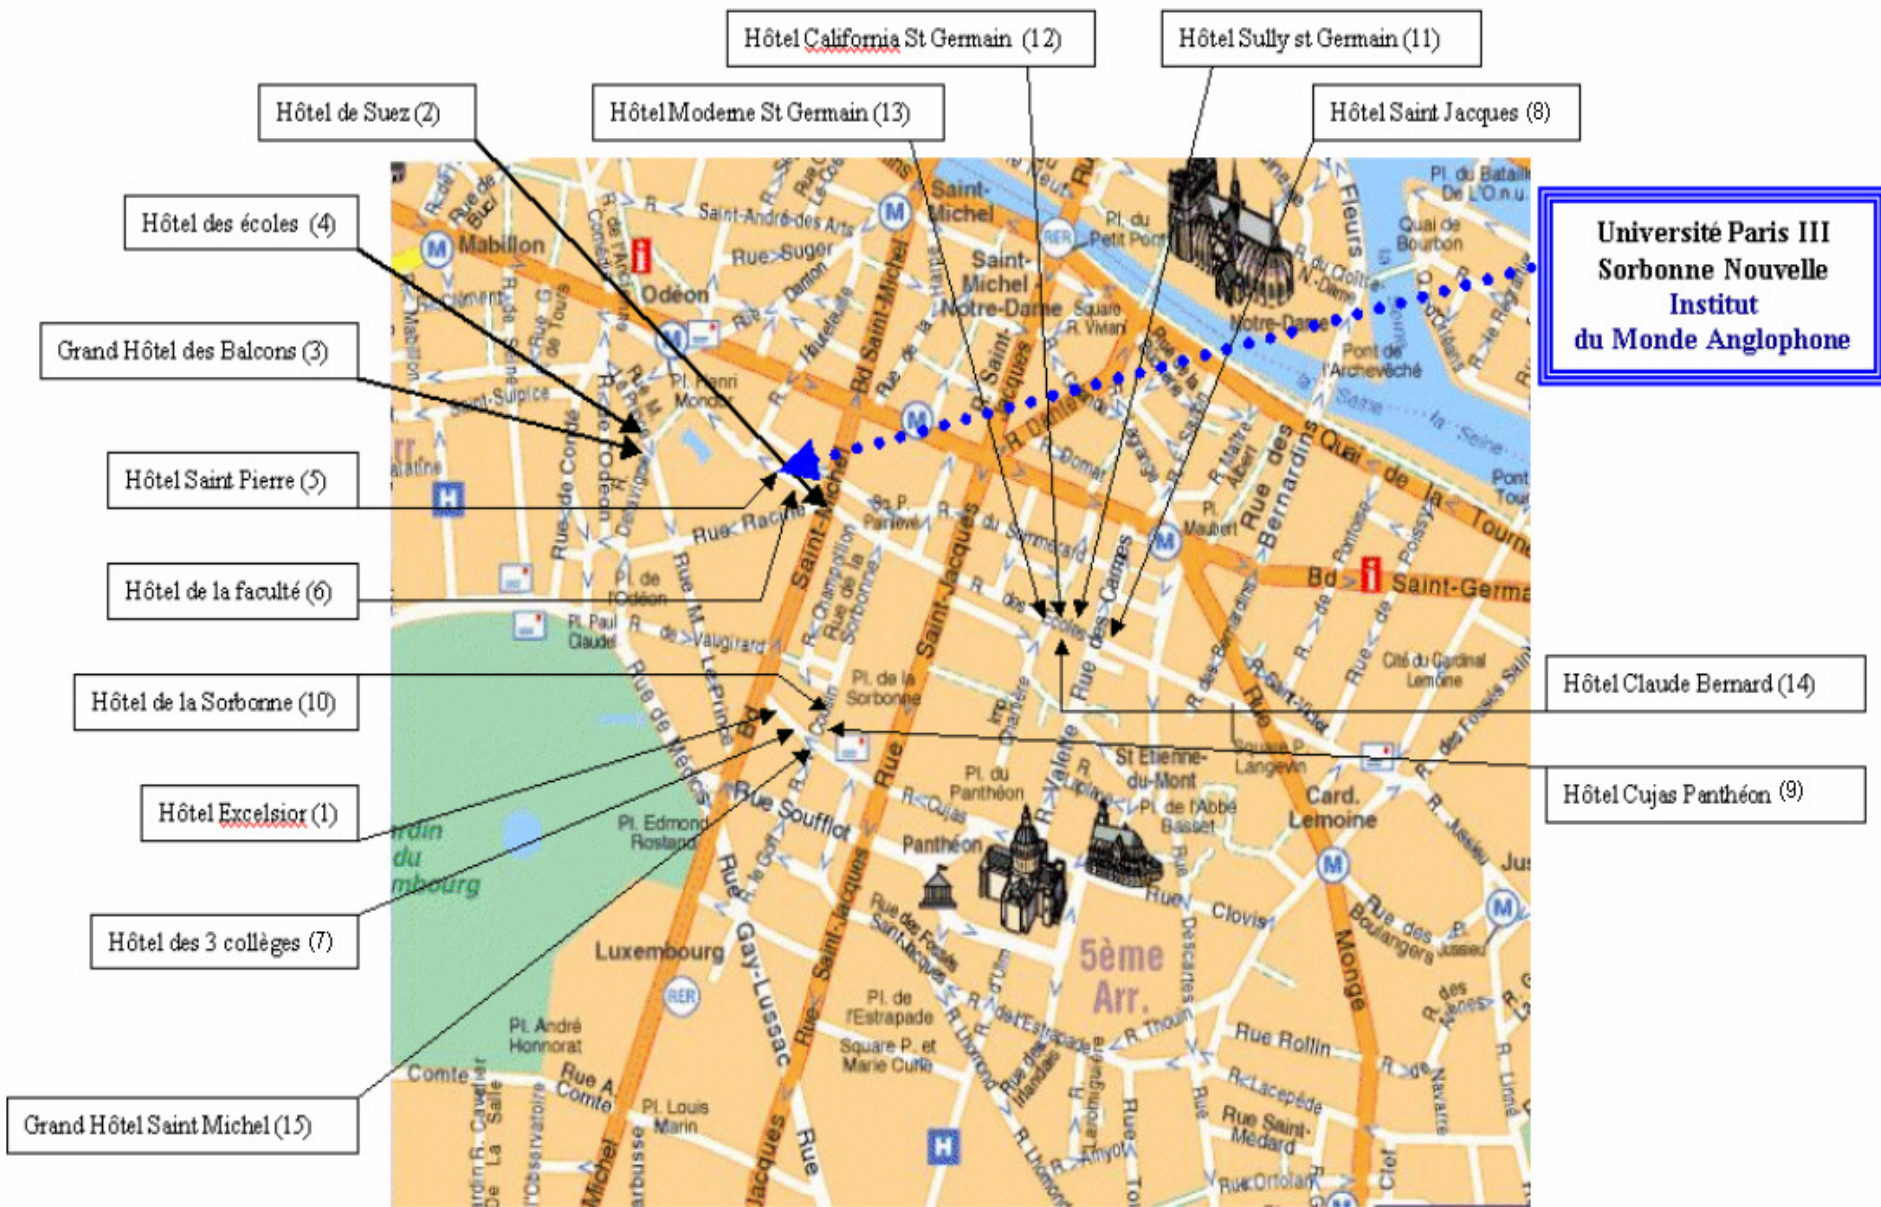

**Université Paris III
Sorbonne Nouvelle
Institut
du Monde Anglophone**